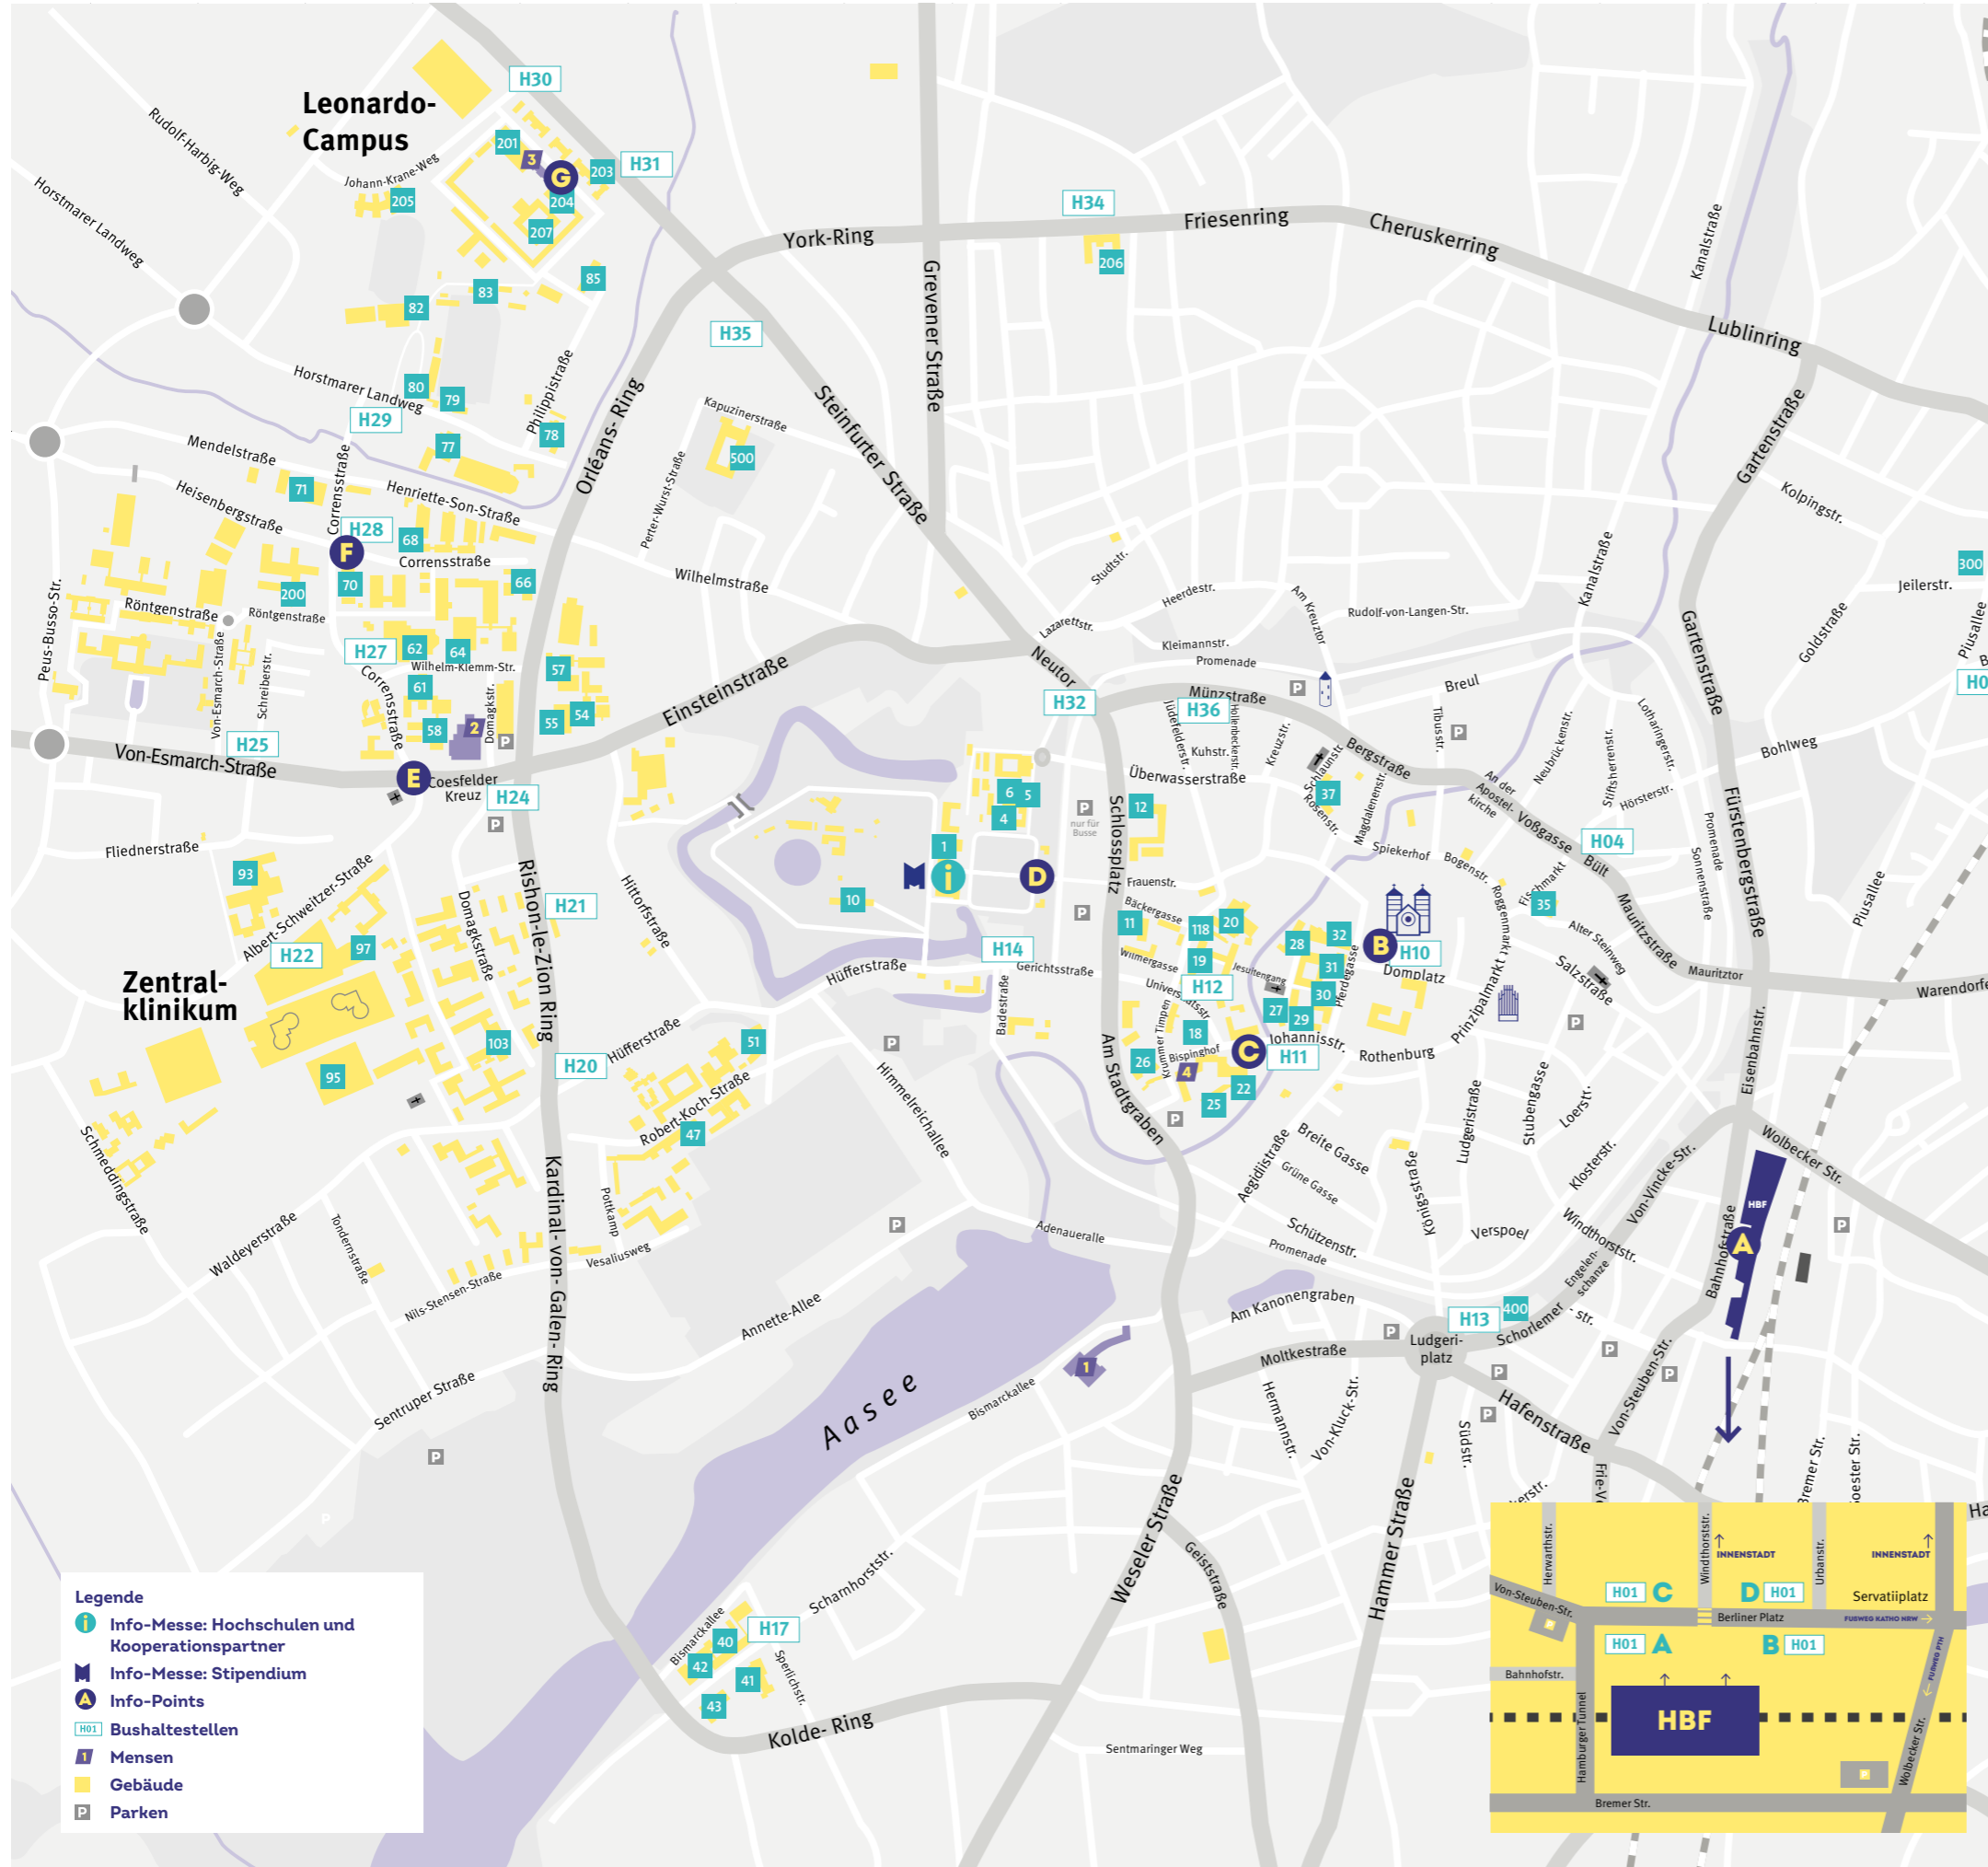

LAGEPLAN STADT MÜNSTER

Legende

- i Info-Messe: Hochschulen und Kooperationspartner
- M Info-Messe: Stipendium
- A Info-Points
- H01 Bushaltestellen
- M Mensen
- G Gebäude
- P Parken

- Universität Münster**
- 97 Albert-Schweitzer-Campus 1, Gebäude A6 (Zentrales Lehrgebäude der Medizinischen Fakultät)
 - 103 Albert-Schweitzer-Campus 1, Gebäude D3
 - 95 Albert-Schweitzer-Campus 1, Gebäude W30 (Zahn-, Mund- und Kieferklinik)
 - 35 Alter Steinweg 6 / 7 (Haus der Niederlande)
 - 22 Bispinghof 2, Haus B
 - Bispinghof 3, Haus A
 - 58 Corrensstraße 2b
 - Corrensstraße 4
 - 70 Corrensstraße 24
 - 66 Corrensstraße 45
 - 68 Corrensstraße 48 (PharmaCampus)
 - 31 Domplatz 20 – 22 (Fürstenberghaus)
 - 32 Domplatz 23
 - 54 Einsteinstraße 62
 - 55 Einsteinstraße 64
 - 93 Fliednerstraße 21
 - 26 Georgskommende 14
 - 25 Georgskommende 33
 - 71 Heisenbergstr. 2 (Geo I)
 - 79 Horstmarer Landweg 50
 - 77 Horstmarer Landweg 51
 - 80 Horstmarer Landweg 62
 - 82 Horstmarer Landweg 68b (Ballsporthalle)
 - 27 Johannisstraße 4
 - 28 Johannisstraße 8 – 10
 - 29 Johannisstraße 12 – 20
 - 20 Krummer Timpen 3 (Universitäts- und Landesbibliothek)
 - 118 Krummer Timpen 5 (Torhaus an der Universitäts- und Landesbibliothek)
 - 85 Leonardo-Campus 11
 - 83 Leonardo-Campus 17
 - 400 Ludgeriplatz 1 (Musikhochschule)
 - 57 Orléans-Ring 12
 - 30 Pferdegasse 3
 - 78 Philippstraße 2
 - 47 Robert-Koch-Straße 29
 - 37 Rosenstraße 9
 - 40 Scharnhorststraße 100
 - 41 Scharnhorststraße 109
 - 42 Scharnhorststraße 110
 - 43 Scharnhorststraße 121
 - 37 Schlaunstraße 2
 - 10 Schlossgarten 3 (Botanicum)
 - 1 Schlossplatz 2 (Schloss)
 - 5 Schlossplatz 4
 - 4 Schlossplatz 5
 - 6 Schlossplatz 7
 - 12 Schlossplatz 34 (vom Stein-Haus)
 - 11 Schlossplatz 46 (Hörsaalgebäude)
 - 18 Universitätsstraße 13 – 17
 - 19 Universitätsstraße 14 – 16 (Juridicum)
 - 64 Wilhelm-Klemm-Straße 6
 - 61 Wilhelm-Klemm-Straße 9
 - 62 Wilhelm-Klemm-Straße 10
- Katholische Hochschule NRW**
- 300 Piusallee 89
- Kunstakademie Münster**
- 207 Leonardo-Campus 2
- Philosophisch-Theologische Hochschule**
- 500 Kapuzinerstr. 27
- Bushaltestellen und Buslinien**
- H01 HBF alle Busse fahren an und ab
 - H03 Piusallee 4
 - H04 Altstadt (Bült) 1, 5, 8, 9, 15, 16
 - H10 Domplatz 2, 4, 9, 10, 11, 12, 13, 14
 - H11 Aegidimarkt 2, 4, 10, 11, 12, 13, 14
 - H12 Krummer Timpen 11, 12, 13
 - H13 Ludgeriplatz (ab Hbf) 1, 2, 4, 7, 9, 10, 11, 12, 13, 14, 15, 16, 34
 - H14 Landgericht 11, 12, 13
 - H17 Platz der Weißen Rose 2, 10
 - H20 Jungelblodtplatz 11, 12, 13, 14
 - H21 Domagkstraße 2, 11, 12, 13, 33, 34
 - H22 Universitätsklinikum 1, 12
 - H24 Coesfelder Kreuz 1, 2, 5, 11, 12, 13, 33, 34
 - H25 Schreiberstraße 5, 11
 - H27 Wilhelm-Klemm-Straße 2, 13
 - H28 Mendelstraße 2, 13
 - H29 Corrensstraße 2, 13
 - H30 Technologiepark 9, 13
 - H31 Leonardo-Campus 9
 - H32 Neutor / Schlossplatz 1, 9, 5
 - H34 Polizeipräsidium 15, 16, 33, 34
 - H35 Orléans-Ring 9
 - H36 Münzstr 1, 5, 9
- Abfahrtszeiten in Echtzeit:**
www.stadtwerke-muenster.de/fis